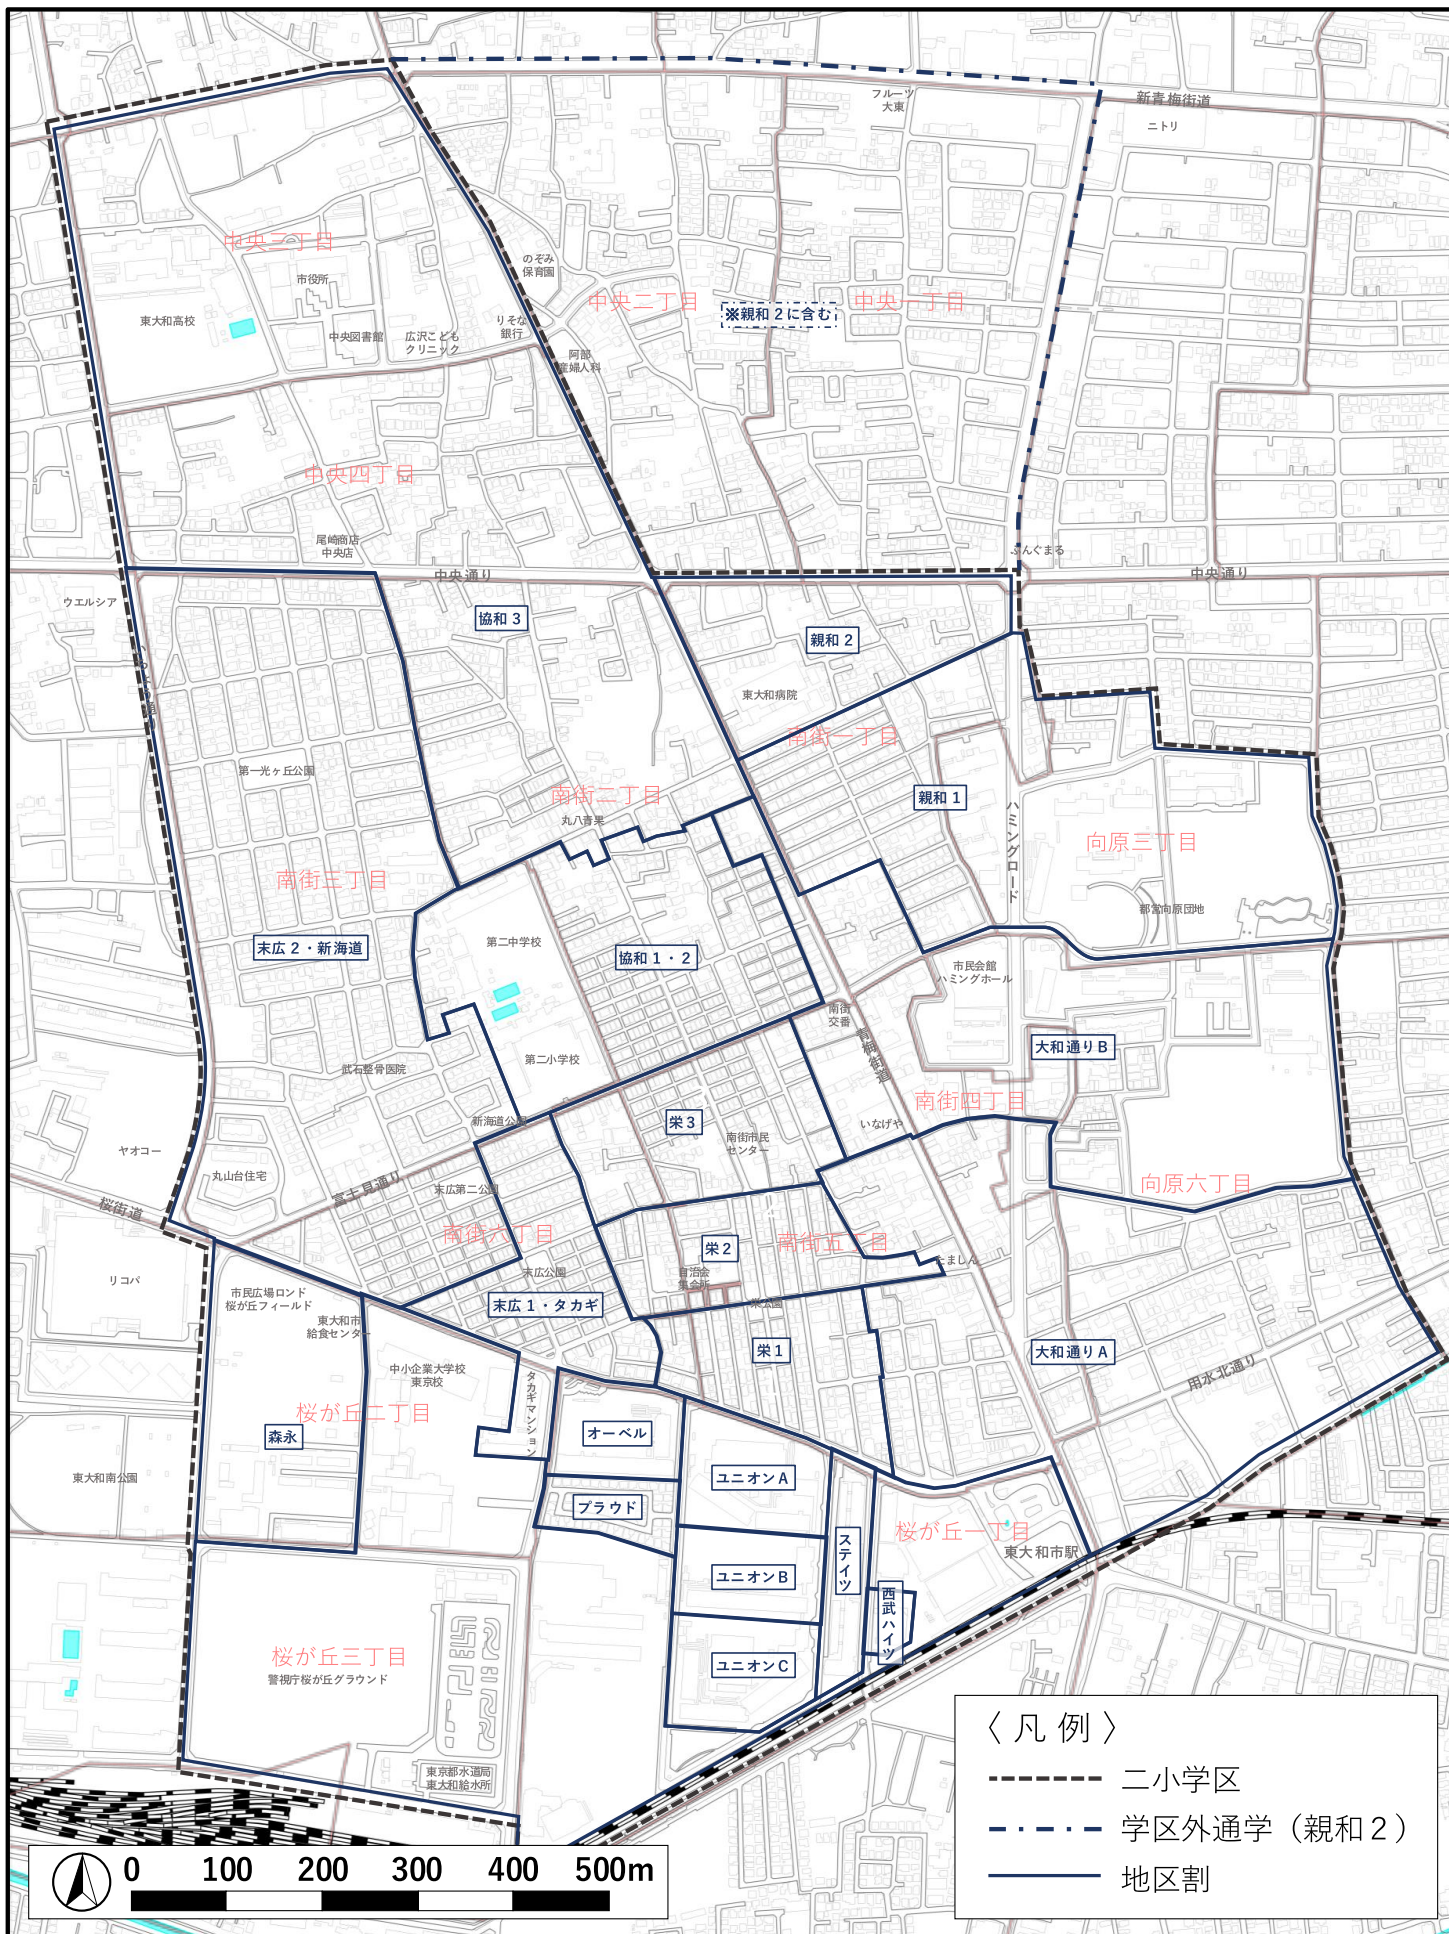

東大和市立第二小学校学区 地区区分地図（令和4年度～）

・本地図は「基盤地図情報データ（国土地理院）」をもとに学区内の地区区分等を追記し作成しています。
 ・東大和市立第二小学校及び同校関係者以外が本地図を変更・利用する場合は、測量法に基づく測量成果の複製・使用の承認が必要となる場合があります。